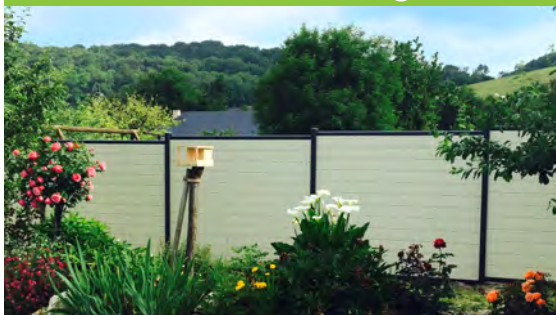

INTIMITE : Sobre et soignée

Elle vous mettra à l'abri des regards en toute délicatesse.