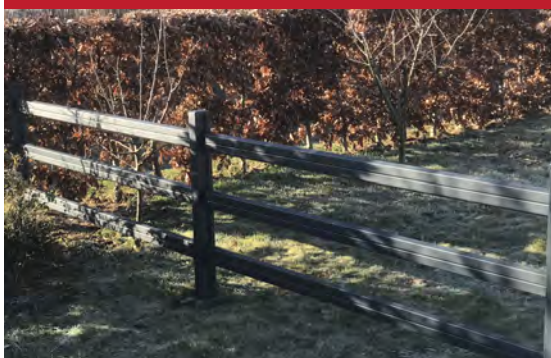

contact@cloralisse.fr

GAMMES, CARACTERISTIQUES TECHNIQUES ET COLORIS :

CLAIRVOYANCE : Chic et stylée

Elle sera adaptée afin de clore un terrain par son style épuré.

VISION : Elancée et séduisante

Elle fera bel effet sur un muret par son design tendance et élégant.

PERCEPTION : Originale et plaisante

Elle fera sensation au bout d'une terrasse en lui apportant son côté soigné.

- ✓ Large palette de dimensions standards
- ✓ Choix de la hauteur
- ✓ Montage sans vis
- ✓ Pose simple et rapide
- ✓ Sans entretien particulier
- ✓ Remplacement aisé d'un élément
- ✓ Pose à plat ou avec dénivelé
- ✓ Gestion des angles
- ✓ Structure acier galvanisé et zingué
- ✓ Peinture polyester aspect lisse ou texturé
- ✓ Garantie 10 ans*
- ✓ Garantie UV 5 ans*